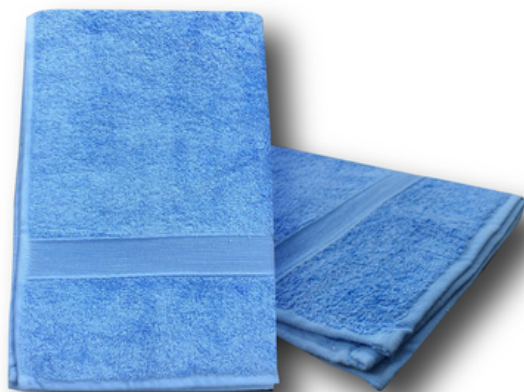

MEDIDA: 45 X 65
GRAMAJE: 550GR./M2
CÓDIGO: K45

PRODUCTO PERUANO -
100% ALGODÓN
COLORES VARIOS