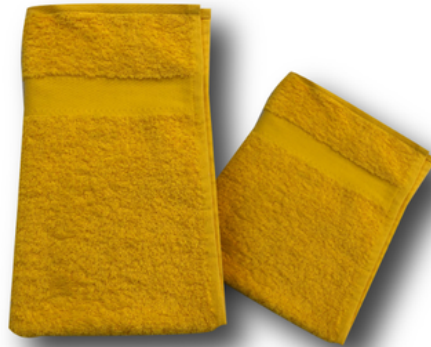

MARCA BELLEZA

MEDIDA: 40 X 75
GRAMAJE: 380GR./M2
CÓDIGO: 7016

PRODUCTO PERUANO
100% ALGODÓN
COLORES VARIOS

MEDIDA: 60 X 120
GRAMAJE: 380GR./M2
CÓDIGO: 7018

PRODUCTO PERUANO
100% ALGODÓN
COLORES VARIOS

MEDIDA: 75 X 150
GRAMAJE: 380GR./M2
CÓDIGO: 7015

PRODUCTO PERUANO
100% ALGODÓN
COLORES VARIOS

MARCA TOUCH

MEDIDA: 40 X 60
GRAMAJE: 450GR./M2
CÓDIGO: 7042

PRODUCTO PERUANO -
100% ALGODÓN
COLORES VARIOS

MEDIDA: 60 X 120
GRAMAJE: 450GR./M2
CÓDIGO: 7043

PRODUCTO PERUANO -
100% ALGODÓN
COLORES VARIOS

MEDIDA: 70 X 140
GRAMAJE: 450GR./M2
CÓDIGO: 7041

PRODUCTO PERUANO -
100% ALGODÓN
COLORES VARIOS

MARCA CLASS

MEDIDA: 40 X 80
GRAMAJE: 550GR./M2
CÓDIGO: 7057

PRODUCTO PERUANO -
100% ALGODÓN
COLORES VARIOS

MEDIDA: 75 X 140
GRAMAJE: 550GR./M2
CÓDIGO: 7056